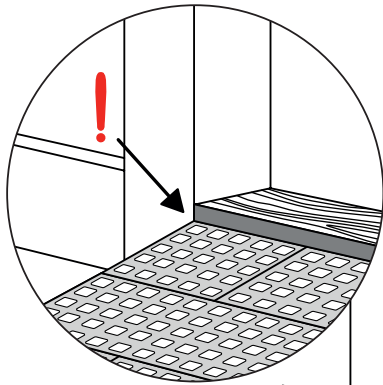

Drempelhulp handleiding Nederlands

Inbegrepen in de kit

Breedte: 75 cm

Inbegrepen in de kit

Breedte: 87,5 cm

Inbegrepen in de kit

Breedte: 100 cm

Inbegrepen in de kit

Breedte: 112,5 cm

Inbegrepen in de kit

Breedte: 125 cm

HOOGTE AANPASSING

Verwijder de Ramp Adjuster van de onderste laag:

Hoogten:

BEVESTIGING MET MOUNTING PADS

Binnen: