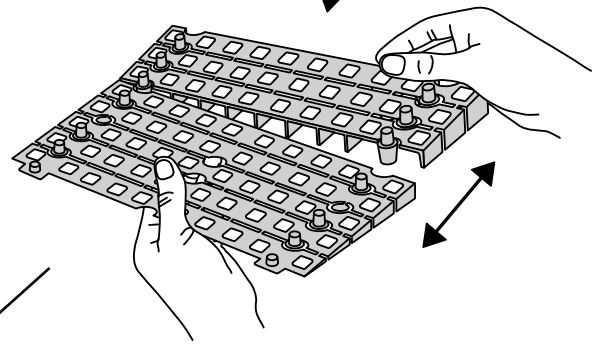

Drempelhulp handleiding Nederlands

Inbegrepen in de kit

Breedte: 75 cm

Inbegrepen in de kit

Breedte: 87,5 cm

Inbegrepen in de kit

Breedte: 100 cm

Inbegrepen in de kit

Breedte: 112,5 cm

Inbegrepen in de kit

Breedte: 125 cm

HOOGTE AANPASSING

Verwijder de Ramp Adjuster van de onderste laag:

Hoogten:

BEVESTIGING MET MOUNTING PADS

Binnen: