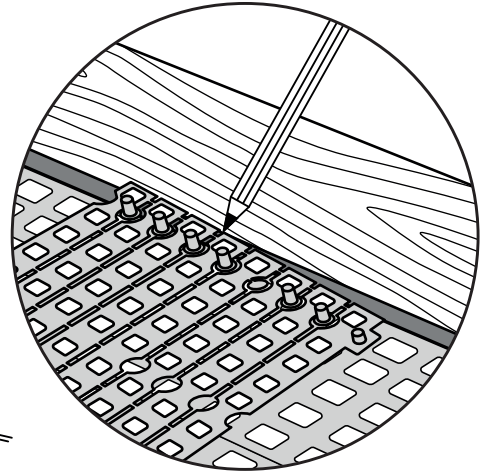

Drempelhulp handleiding Nederlands

Inbegrepen in de kit

Breedte: 75 cm

Inbegrepen in de kit

Breedte: 87,5 cm

Inbegrepen in de kit

Breedte: 100 cm

Inbegrepen in de kit

Breedte: 112,5 cm

Inbegrepen in de kit

Breedte: 125 cm

HOOGTE AANPASSING

Verwijder de Ramp Adjuster van de onderste laag:

Hoogten:

BEVESTIGING MET MOUNTING PADS

Binnen: