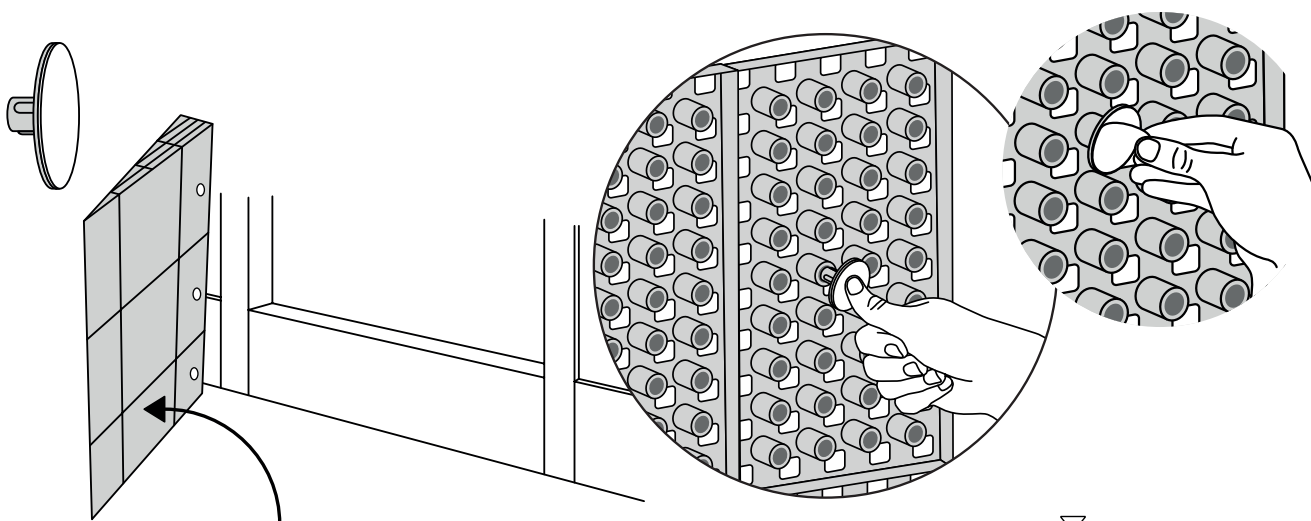

Drempelhulp handleiding Nederlands

Inbegrepen in de kit

Breedte: 75 cm

Inbegrepen in de kit

Breedte: 87,5 cm

Inbegrepen in de kit

Breedte: 100 cm

Inbegrepen in de kit

Breedte: 112,5 cm

Inbegrepen in de kit

Breedte: 125 cm

HOOGTE AANPASSING

Verwijder de Ramp Adjuster van de onderste laag:

Hoogten:

BEVESTIGING MET MOUNTING PADS

Binnen: