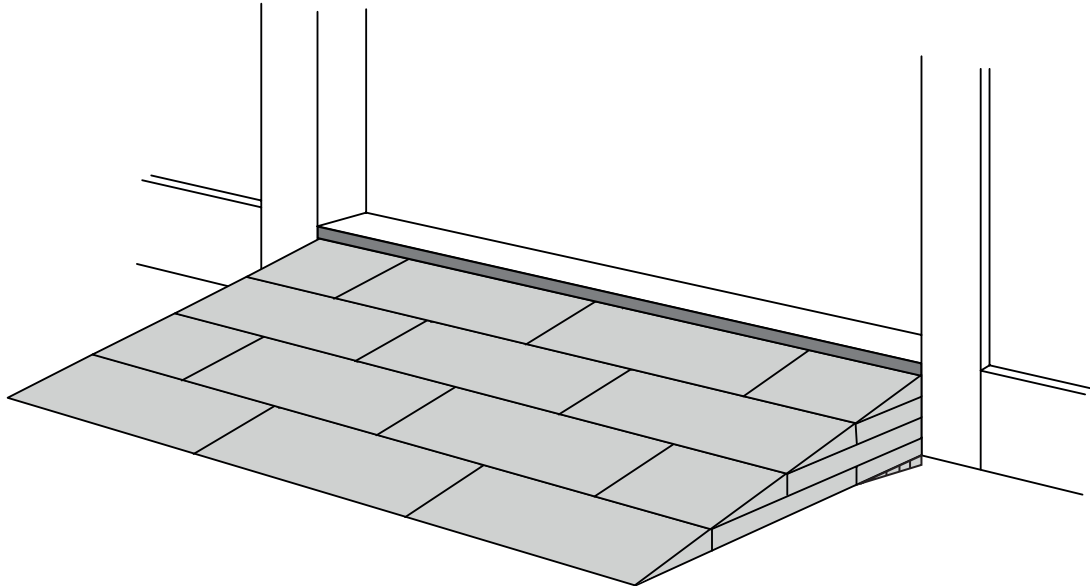

Drempelhulp handleiding Nederlands

Inbegrepen in de kit

Breedte: 75 cm

Inbegrepen in de kit

Breedte: 87,5 cm

Inbegrepen in de kit

Breedte: 100 cm

Inbegrepen in de kit

Breedte: 112,5 cm

Inbegrepen in de kit

Breedte: 125 cm

HOOGTE AANPASSING

Verwijder de Ramp Adjuster van de onderste laag:

Hoogten:

BEVESTIGING MET MOUNTING PADS

Binnen: