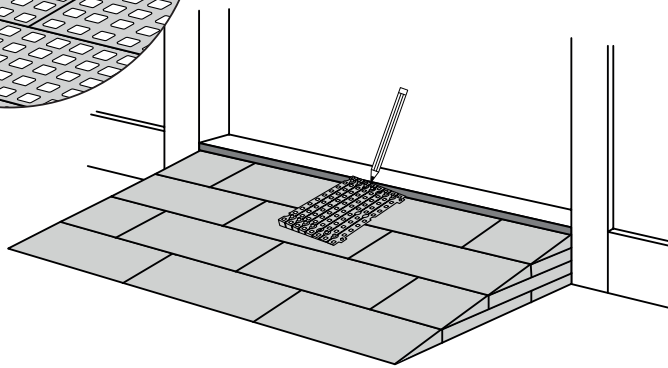

Drempelhulp handleiding Nederlands

Inbegrepen in de kit

Breedte: 75 cm

Inbegrepen in de kit

Breedte: 87,5 cm

Inbegrepen in de kit

Breedte: 100 cm

Inbegrepen in de kit

Breedte: 112,5 cm

Inbegrepen in de kit

Breedte: 125 cm

HOOGTE AANPASSING

Verwijder de Ramp Adjuster van de onderste laag:

Hoogten:

BEVESTIGING MET MOUNTING PADS

Binnen: