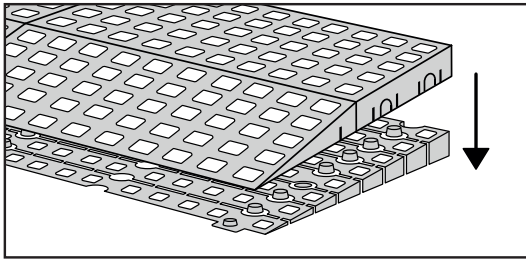

Drempelhulp handleiding Nederlands

Inbegrepen in de kit

Breedte: 75 cm

Inbegrepen in de kit

Breedte: 87,5 cm

Inbegrepen in de kit

Breedte: 100 cm

Inbegrepen in de kit

Breedte: 112,5 cm

Inbegrepen in de kit

Breedte: 125 cm

HOOGTE AANPASSING

Verwijder de Ramp Adjuster van de onderste laag:

Hoogten:

BEVESTIGING MET MOUNTING PADS

Binnen: