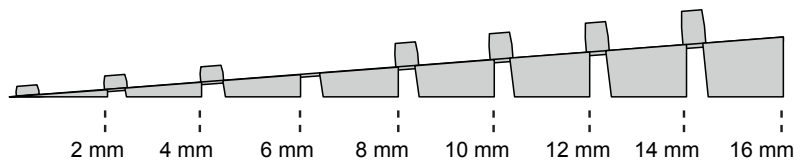

Drempelhulp handleiding Nederlands

Inbegrepen in de kit

Breedte: 75 cm

Inbegrepen in de kit

Breedte: 87,5 cm

Inbegrepen in de kit

Breedte: 100 cm

Inbegrepen in de kit

Breedte: 112,5 cm

Inbegrepen in de kit

Breedte: 125 cm

HOOGTE AANPASSING

Verwijder de Ramp Adjuster van de onderste laag:

Hoogten:

BEVESTIGING MET MOUNTING PADS

Binnen: