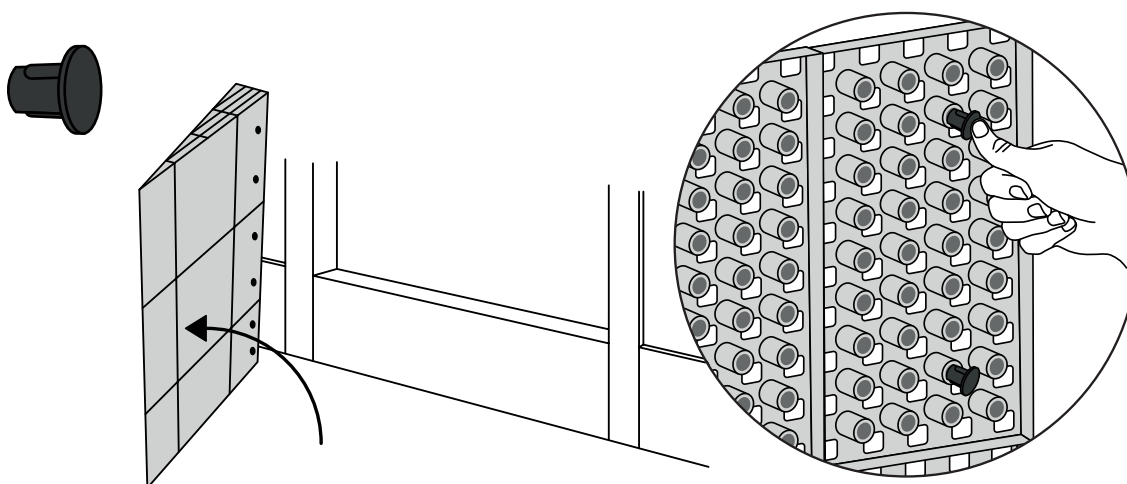

BEVESTIGING MET STOPPERS

Telefoon: 010-2420913

E-mail: info@homecareinnovation.nl