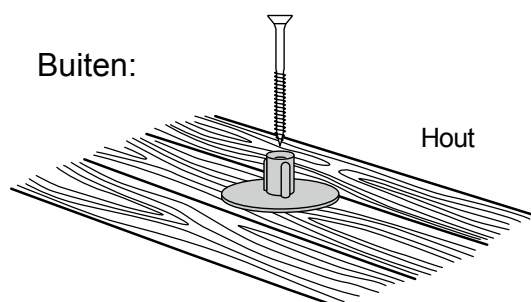

BEVESTIGING MET MOUNTING PADS

Binnen:

Buiten:

BEVESTIGING MET STOPPERS

Telefoon: 010-2420913

E-mail: info@homecareinnovation.nl