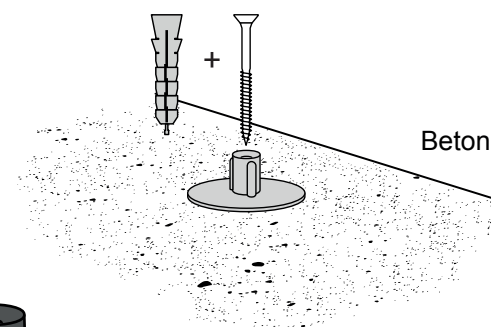

BEVESTIGING MET MOUNTING PADS

Binnen:

Buiten:

BEVESTIGING MET STOPPERS

Telefoon: 010-2420913

E-mail: info@homecareinnovation.nl