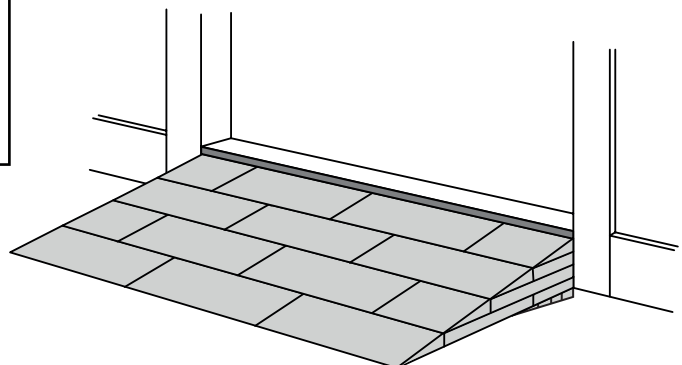

Drempelhulp handleiding Nederlands

Inbegrepen in de kit

Breedte: 75 cm

Inbegrepen in de kit

Breedte: 87,5 cm

Inbegrepen in de kit

Breedte: 100 cm

Inbegrepen in de kit

Breedte: 112,5 cm

Inbegrepen in de kit

Breedte: 125 cm

HOOGTE AANPASSING

Verwijder de Ramp Adjuster van de onderste laag:

Hoogten:

BEVESTIGING MET MOUNTING PADS

Binnen: