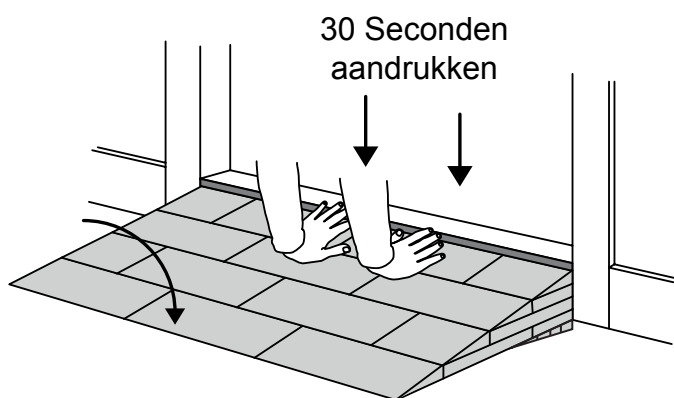

Drempelhulp handleiding Nederlands

Inbegrepen in de kit

Breedte: 75 cm

Inbegrepen in de kit

Breedte: 87,5 cm

Inbegrepen in de kit

Breedte: 100 cm

Inbegrepen in de kit

Breedte: 112,5 cm

Inbegrepen in de kit

Breedte: 125 cm

HOOGTE AANPASSING

Verwijder de Ramp Adjuster van de onderste laag:

Hoogten:

BEVESTIGING MET MOUNTING PADS

Binnen: